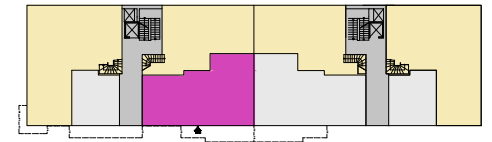

714/518

518.1	nebytový prostor - holoprostor	95,02 m²
CELKOVÁ UŽITNÁ PLOCHA JEDNOTKY		95,02 m²
CELKOVÁ PLOCHA JEDNOTKY *		95,02 m²