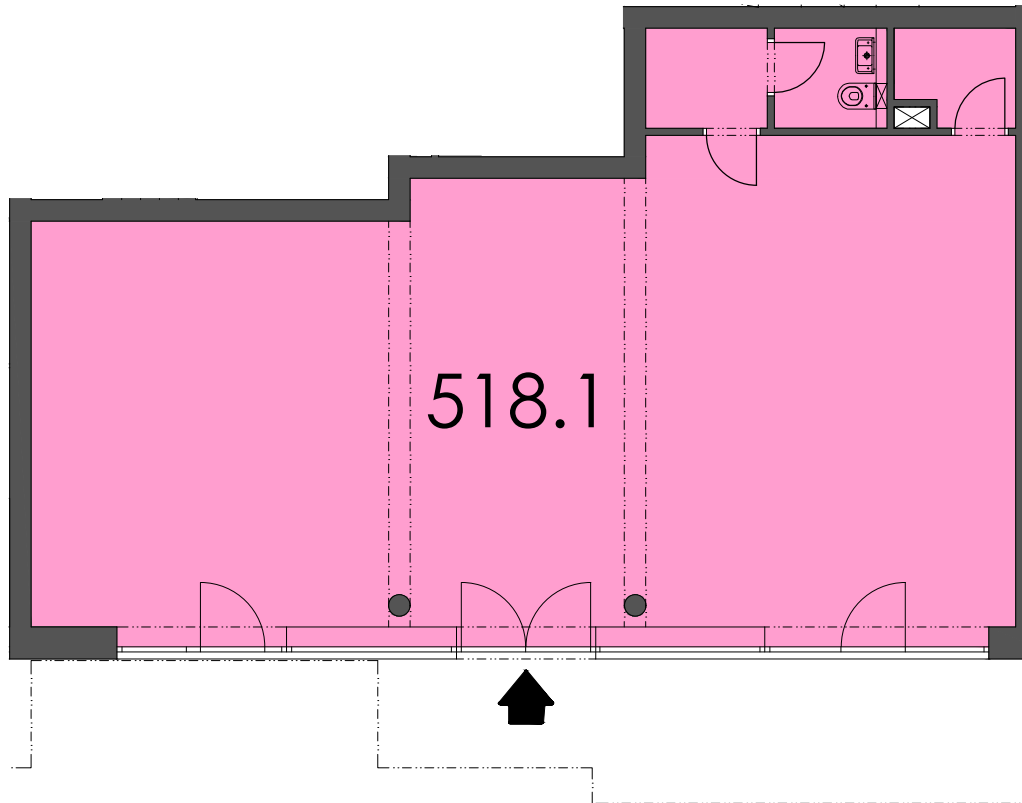

objekt 714 1.NP