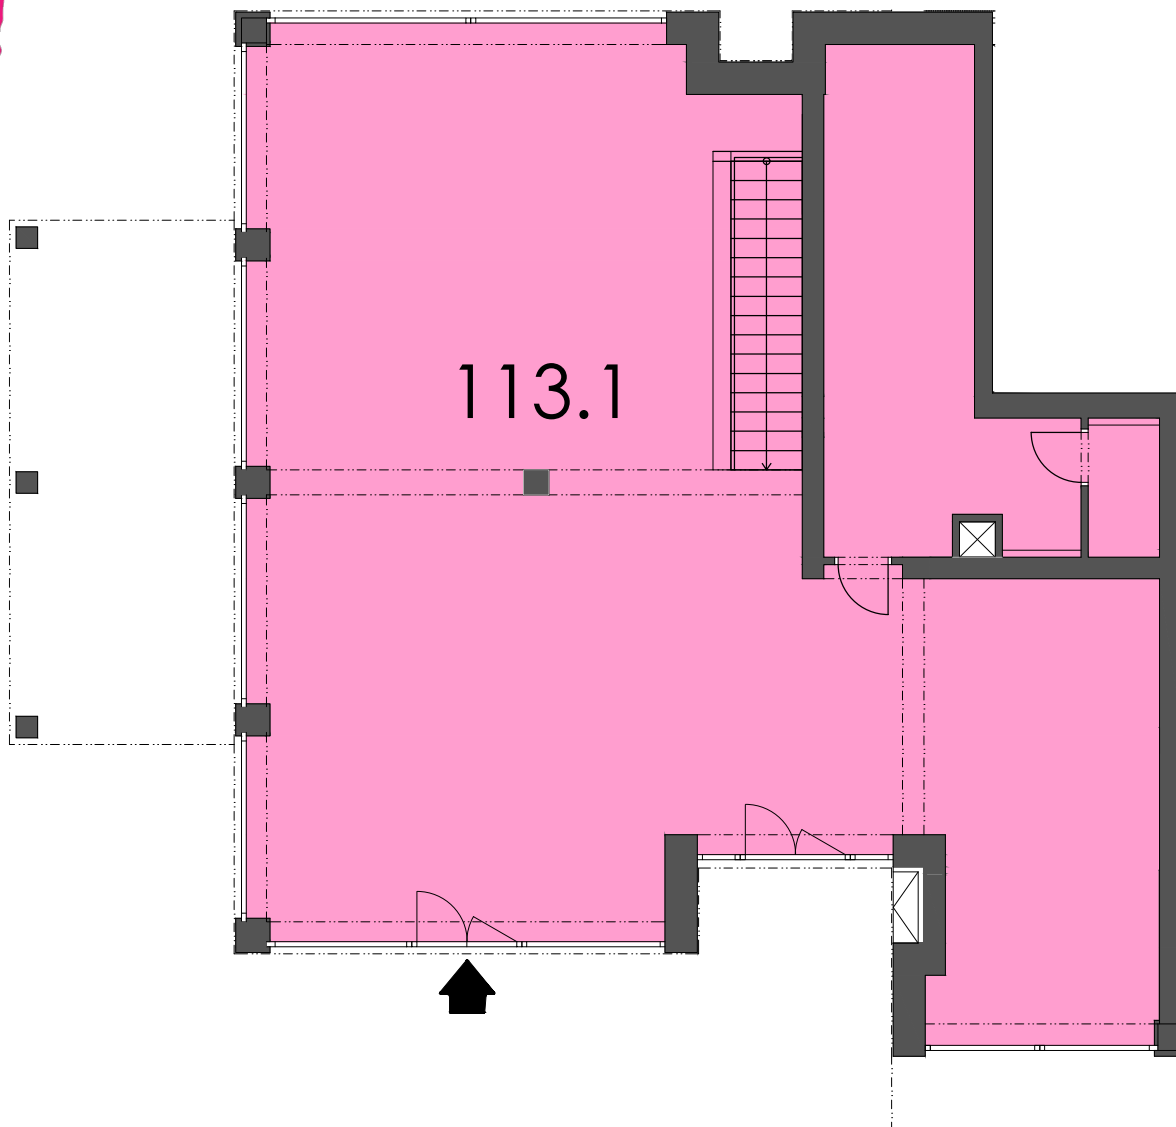

Corso
Břežany

objekt 701 1.NP

701/113

113.1	nebytový prostor - holoprostor	136,00 m²
CELKOVÁ UŽITNÁ PLOCHA JEDNOTKY		136,00 m²
CELKOVÁ PLOCHA JEDNOTKY *		136,00 m²